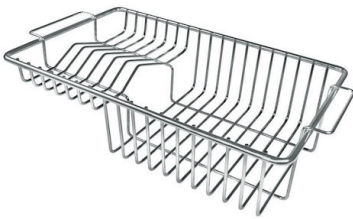

VIDANGE 3,5" BASKET

La vidange est équipé d'une grande bonde de 3,5", avec un bouchon à panier pratique qui empêche les parties solides de s'écouler dans le drain.

DÉTAILS

Bord d'installation	Partiellement à fleur
Finition	Brossée Foster
Matériau	Acier inoxydable AISI 304
Textures	Brossée Foster
Base	80-90 cm
Dimensions	873x513 mm
Équipement standard	Crochets de fixation, joint, vidange, trop-plein et siphon, Emballage en boîte
Trous mitigeur	2 trous en standard - 3ème trou sur demande
Trou d'encastrement	840 x 480 mm
Égouttoir	Non
Largeur	87 cm
Mesure cuve	365x350mm
Notes:	Joints préassemblés
Numéro cuves	2 cuves
Vidange	Vidange avec contrôle automatique des particules

DESSINS TECHNIQUES

FOURNI

Vidange automatique - PM
8407 113

ACCESSOIRES OPTIONNELS

Grille porte-assiettes inox
8100 305

Planche de découpe en bois Iroko
8643 117

LES APPARIEMENTS RECOMMANDÉS

Mitigeur Milanello
8425 100